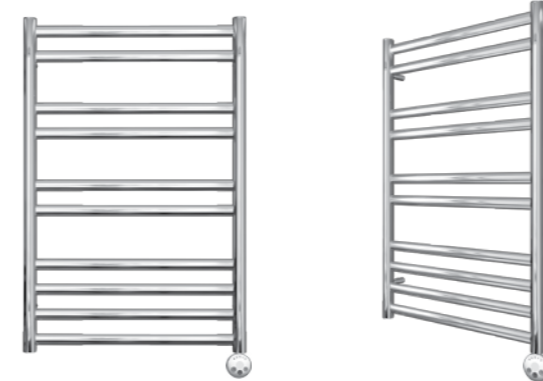

STATUS

Статус определяет выбор

Полотенцесушитель для подключения к ГВС

- Полотенцесушитель – 1 шт.
- Крепление телескопическое – 4 шт.

Полотенцесушитель с подключением к электросети

- Полотенцесушитель – 1 шт.
- Электрический ТЭН мощностью 300 Вт – 1 шт.

Полотенцесушитель для подключения к ГВС

- Полотенцесушитель – 1 шт.
- Крепление телескопическое – 4 шт.

Полотенцесушитель с подключением к электросети

- Полотенцесушитель – 1 шт.
- Электрический ТЭН мощностью 300 Вт – 1 шт.

LM44810E