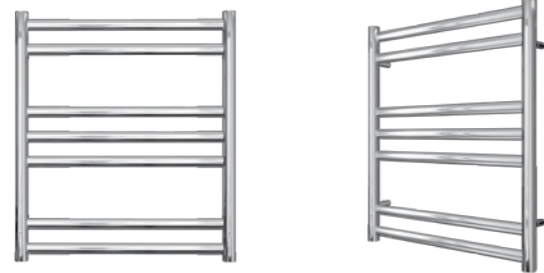

STATUS

Статус определяет выбор

Полотенцесушитель для подключения к ГВС

- Полотенцесушитель – 1 шт.
- Крепление телескопическое – 4 шт.

LM44607

Полотенцесушитель с подключением к электросети

- Полотенцесушитель – 1 шт.
- Электрический ТЭН мощностью 300 Вт – 1 шт.

Полотенцесушитель для подключения к ГВС

- Полотенцесушитель – 1 шт.
- Крепление телескопическое – 4 шт.

Полотенцесушитель с подключением к электросети

- Полотенцесушитель – 1 шт.
- Электрический ТЭН мощностью 300 Вт – 1 шт.