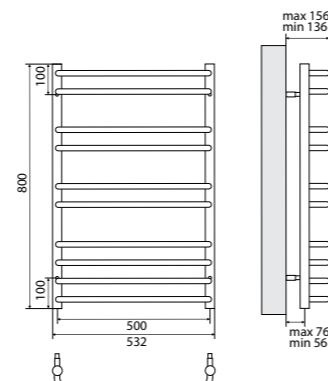

Полотенцесушитель для подключения к ГВС

- Полотенцесушитель – 1 шт.
- Крепление телескопическое – 4 шт.