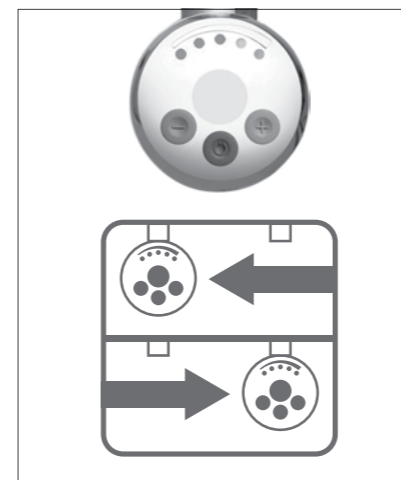

УНИВЕРСАЛЬНЫЙ МОНТАЖ ЭЛЕКТРОТЭНА

ЭлектроТЭН устанавливается слева или справа на корпусе полотенцесушителя

Благодаря продуманному конструктивному решению, можно самостоятельно определить сторону, на которой будет установлен нагревательный элемент. Удобно, функционально и очень просто. Не нужно возвращаться в магазин, чтобы заменить выбранную модель на модель с ТЭНом на противоположной стороне изделия.

Электрические полотенцесушители LEMARK – это не только универсальный монтаж ТЭНа, но и комфортное тепло круглый год, возможность регулировки температуры, а также экономия электроэнергии в теплое время года.

ПОЛОТЕНЦЕСУШИТЕЛИ LEMARK – ВНИМАНИЕ К ДЕТАЛЯМ,
КОТОРОЕ МОЖНО ОЩУТИТЬ

**ПРИКОСНИТЕСЬ К ТЕХНОЛОГИЯМ
ЗАВТРАШЕГО ДНЯ**