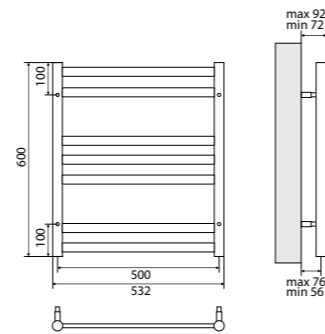

Полотенцесушитель для подключения к ГВС

- Полотенцесушитель – 1 шт.
- Крепление телескопическое – 4 шт.