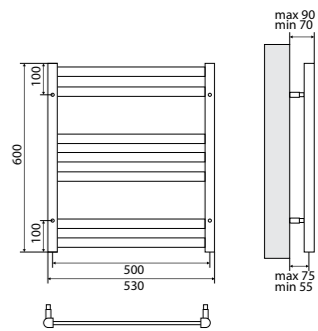

Полотенцесушитель с подключением к электросети

- Полотенцесушитель – 1 шт.
- Электрический ТЭН мощностью 300 Вт – 1 шт.