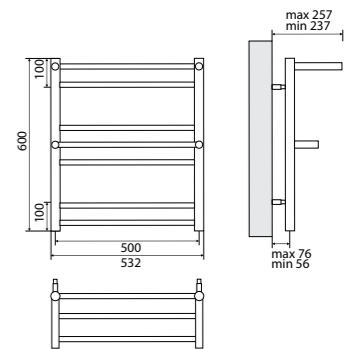

Полотенцесушитель с подключением к электросети

- Полотенцесушитель – 1 шт.
- Электрический ТЭН мощностью 300 Вт – 1 шт.