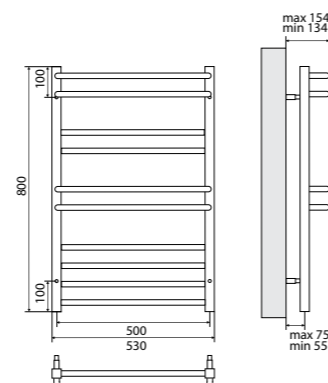

Полотенцесушитель для подключения к ГВС

- Полотенцесушитель – 1 шт.
- Крепление телескопическое – 4 шт.