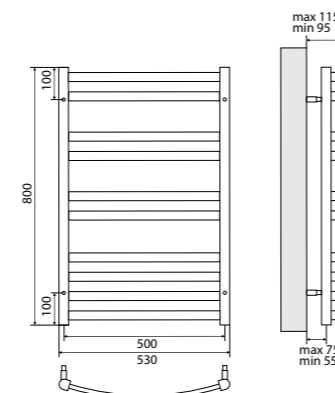

Полотенцесушитель для подключения к ГВС

- Полотенцесушитель – 1 шт.
- Крепление телескопическое – 4 шт.