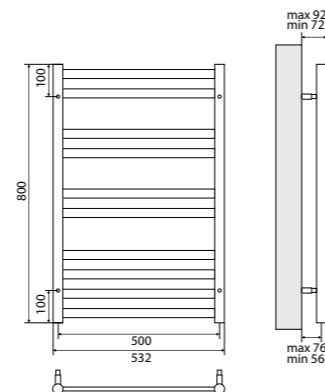

Полотенцесушитель для подключения к ГВС

- Полотенцесушитель – 1 шт.
- Крепление телескопическое – 4 шт.