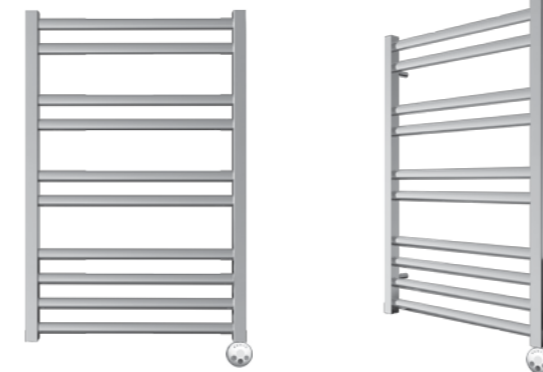

MELANGE

Изысканный дизайн
в безупречном исполнении

Полотенцесушитель для подключения к ГВС

- Полотенцесушитель – 1 шт.
- Крепление телескопическое – 4 шт.

Полотенцесушитель с подключением к электросети

- Полотенцесушитель – 1 шт.
- Электрический ТЭН мощностью 300 Вт – 1 шт.

Полотенцесушитель для подключения к ГВС

- Полотенцесушитель – 1 шт.
- Крепление телескопическое – 4 шт.

Полотенцесушитель с подключением к электросети

- Полотенцесушитель – 1 шт.
- Электрический ТЭН мощностью 300 Вт – 1 шт.

LM49810E