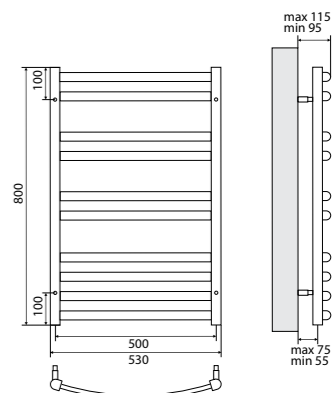

Полотенцесушитель с подключением к электросети

- Полотенцесушитель – 1 шт.
- Электрический ТЭН мощностью 300 Вт – 1 шт.