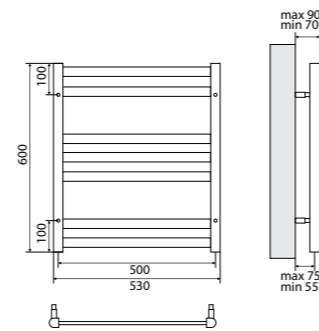

Полотенцесушитель для подключения к ГВС

- Полотенцесушитель – 1 шт.
- Крепление телескопическое – 4 шт.