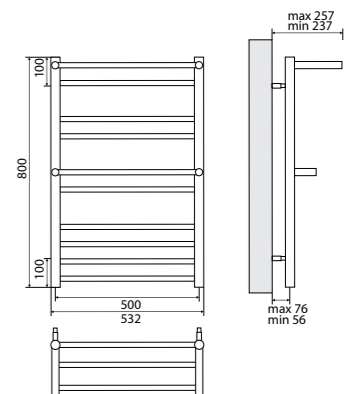

Полотенцесушитель с подключением к электросети

- Полотенцесушитель – 1 шт.
- Электрический ТЭН мощностью 300 Вт – 1 шт.