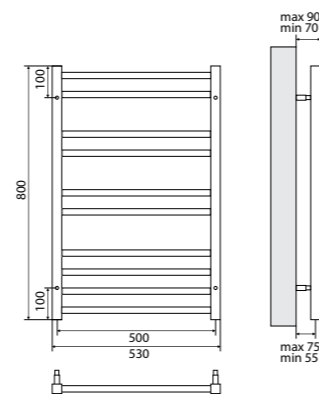

Полотенцесушитель для подключения к ГВС

- Полотенцесушитель – 1 шт.
- Крепление телескопическое – 4 шт.