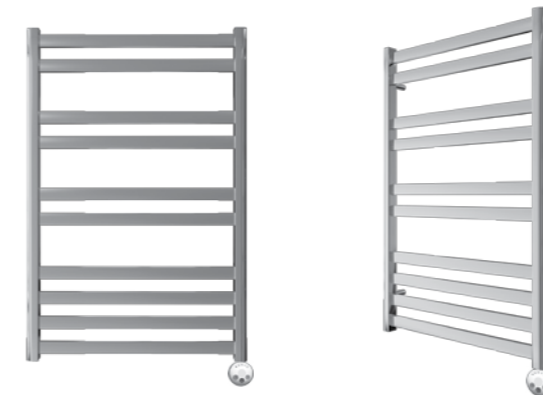

MARS

Красота и эргономика
в оригинальном дизайне

Полотенцесушитель для подключения к ГВС

- Полотенцесушитель – 1 шт.
- Крепление телескопическое – 4 шт.

Полотенцесушитель с подключением к электросети

- Полотенцесушитель – 1 шт.
- Электрический ТЭН мощностью 300 Вт – 1 шт.

Полотенцесушитель для подключения к ГВС

- Полотенцесушитель – 1 шт.
- Крепление телескопическое – 4 шт.

Полотенцесушитель с подключением к электросети

- Полотенцесушитель – 1 шт.
- Электрический ТЭН мощностью 300 Вт – 1 шт.

LM35810E