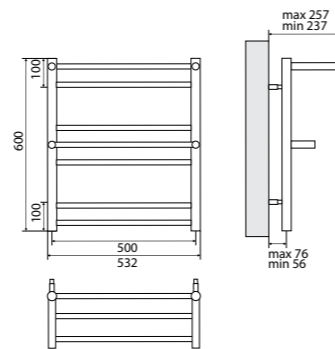

Полотенцесушитель для подключения к ГВС

- Полотенцесушитель – 1 шт.
- Крепление телескопическое – 4 шт.