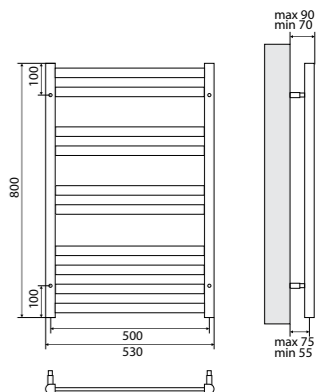

Полотенцесушитель с подключением к электросети

- Полотенцесушитель – 1 шт.
- Электрический ТЭН мощностью 300 Вт – 1 шт.