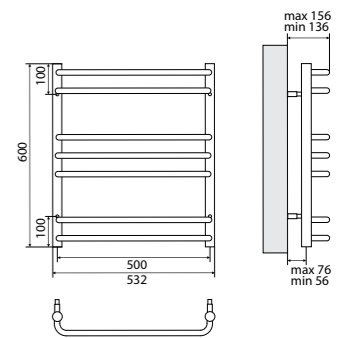

Полотенцесушитель с подключением к электросети

- Полотенцесушитель – 1 шт.
- Электрический ТЭН мощностью 300 Вт – 1 шт.