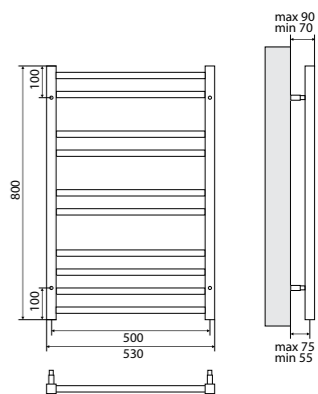

Полотенцесушитель с подключением к электросети

- Полотенцесушитель – 1 шт.
- Электрический ТЭН мощностью 300 Вт – 1 шт.