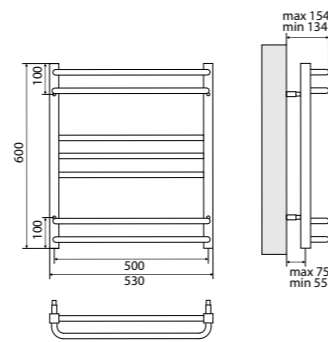

Полотенцесушитель для подключения к ГВС

- Полотенцесушитель – 1 шт.
- Крепление телескопическое – 4 шт.