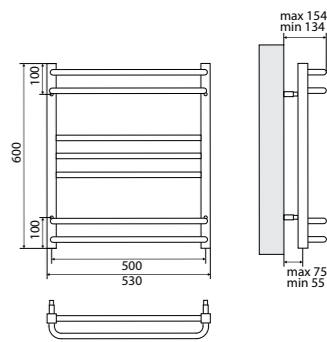

Полотенцесушитель с подключением к электросети

- Полотенцесушитель – 1 шт.
- Электрический ТЭН мощностью 300 Вт – 1 шт.