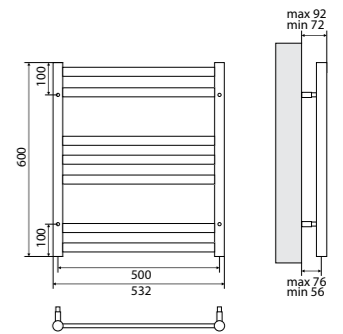

Полотенцесушитель с подключением к электросети

- Полотенцесушитель – 1 шт.
- Электрический ТЭН мощностью 300 Вт – 1 шт.