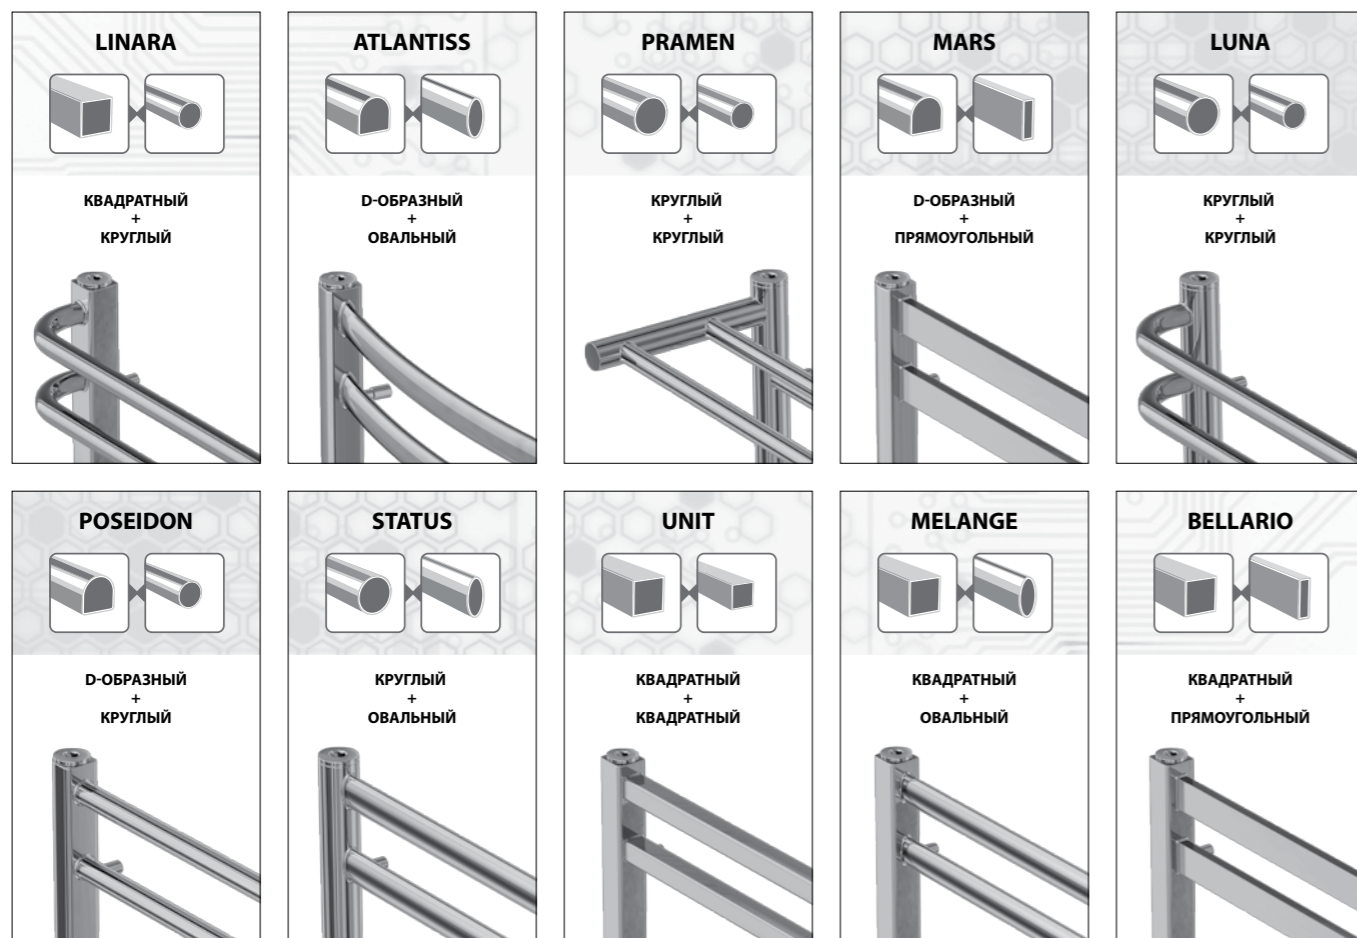

СЛОГАН LEMARK: ВНИМАНИЕ К ДЕТАЛЯМ!

LEMARK представляет

ПОЛОТЕНЦЕСУШИТЕЛИ НОВОГО ПОКОЛЕНИЯ

**ГЛАВНОЕ ОТЛИЧИЕ – В ФОРМЕ ПРОФИЛЕЙ**

Достаточно провести рукой по полированной поверхности, чтобы ощутить насколько необычно сочетание граней и как безукоризненно они выполнены.