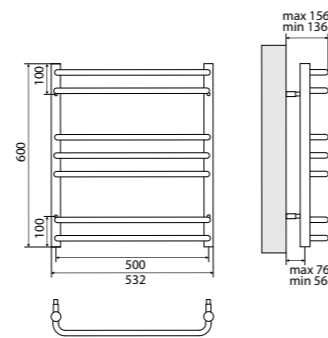

Полотенцесушитель для подключения к ГВС

- Полотенцесушитель – 1 шт.
- Крепление телескопическое – 4 шт.