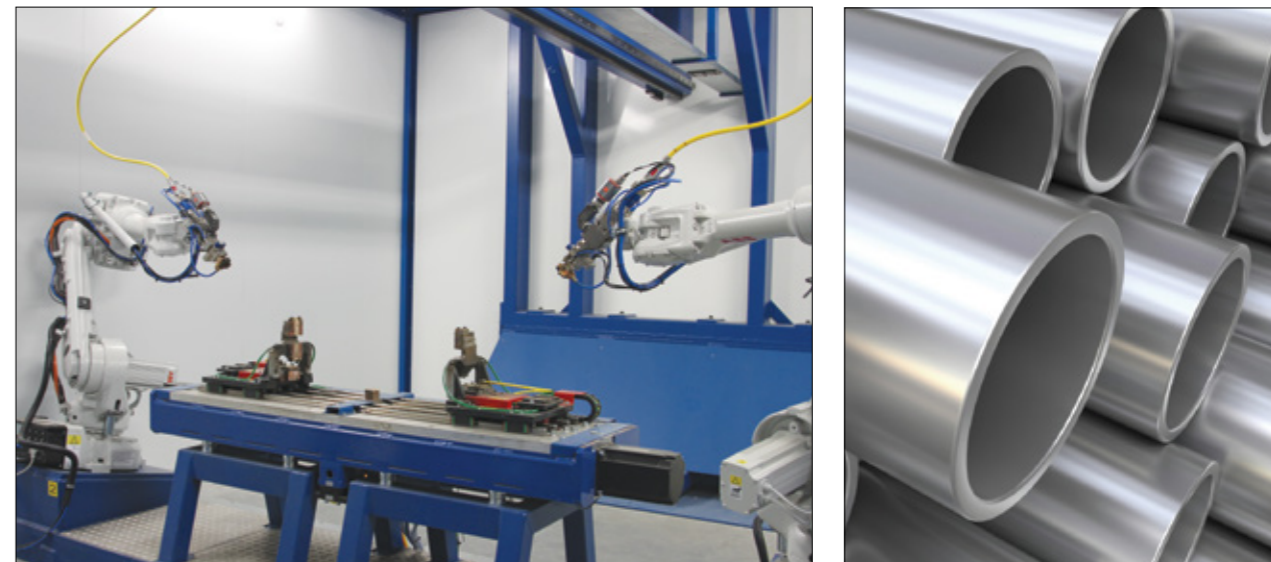

СЛОГАН LEMARK: ВНИМАНИЕ К ДЕТАЛЯМ!

LEMARK представляет

ПОЛОТЕНЦЕСУШИТЕЛИ НОВОГО ПОКОЛЕНИЯ

**ГЛАВНОЕ ОТЛИЧИЕ – В ФОРМЕ ПРОФИЛЕЙ**

Достаточно провести рукой по полированной поверхности, чтобы ощутить насколько необычно сочетание граней и как безукоризненно они выполнены.

ПОЛОТЕНЦЕСУШИТЕЛИ LEMARK: **ВОДЯНЫЕ И ЭЛЕКТРИЧЕСКИЕ**

Современное оборудование от мировых лидеров станкостроения и автоматизированный производственный процесс позволяют LEMARK изготавливать изделия безупречного качества.

## ТЕХНОЛОГИИ

Уникальность метода лазерной сварки заключается в высоком качестве провара и сохранении химических и физических свойств металла в местах критического нагрева.