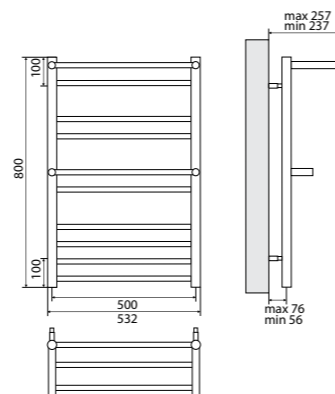

Полотенцесушитель для подключения к ГВС

- Полотенцесушитель – 1 шт.
- Крепление телескопическое – 4 шт.