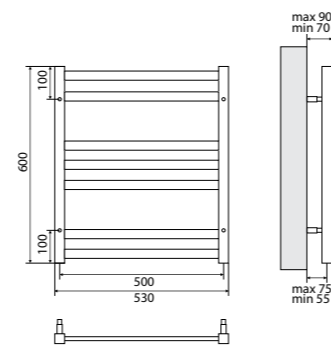

Полотенцесушитель для подключения к ГВС

- Полотенцесушитель – 1 шт.
- Крепление телескопическое – 4 шт.