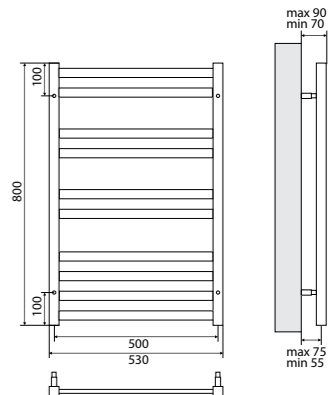

Полотенцесушитель с подключением к электросети

- Полотенцесушитель – 1 шт.
- Электрический ТЭН мощностью 300 Вт – 1 шт.