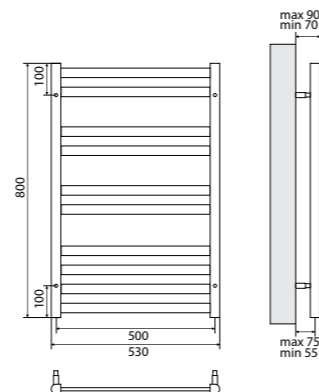

Полотенцесушитель для подключения к ГВС

- Полотенцесушитель – 1 шт.
- Крепление телескопическое – 4 шт.