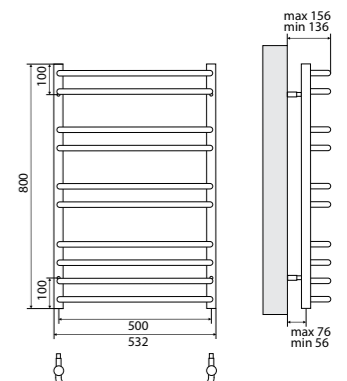

Полотенцесушитель с подключением к электросети

- Полотенцесушитель – 1 шт.
- Электрический ТЭН мощностью 300 Вт – 1 шт.