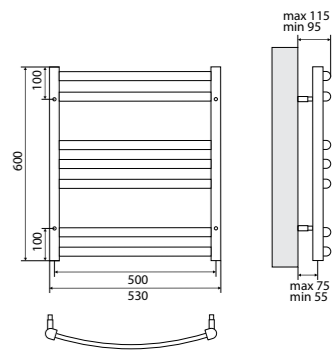

Полотенцесушитель с подключением к электросети

- Полотенцесушитель – 1 шт.
- Электрический ТЭН мощностью 300 Вт – 1 шт.