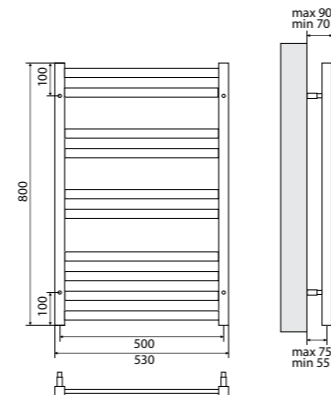

Полотенцесушитель для подключения к ГВС

- Полотенцесушитель – 1 шт.
- Крепление телескопическое – 4 шт.