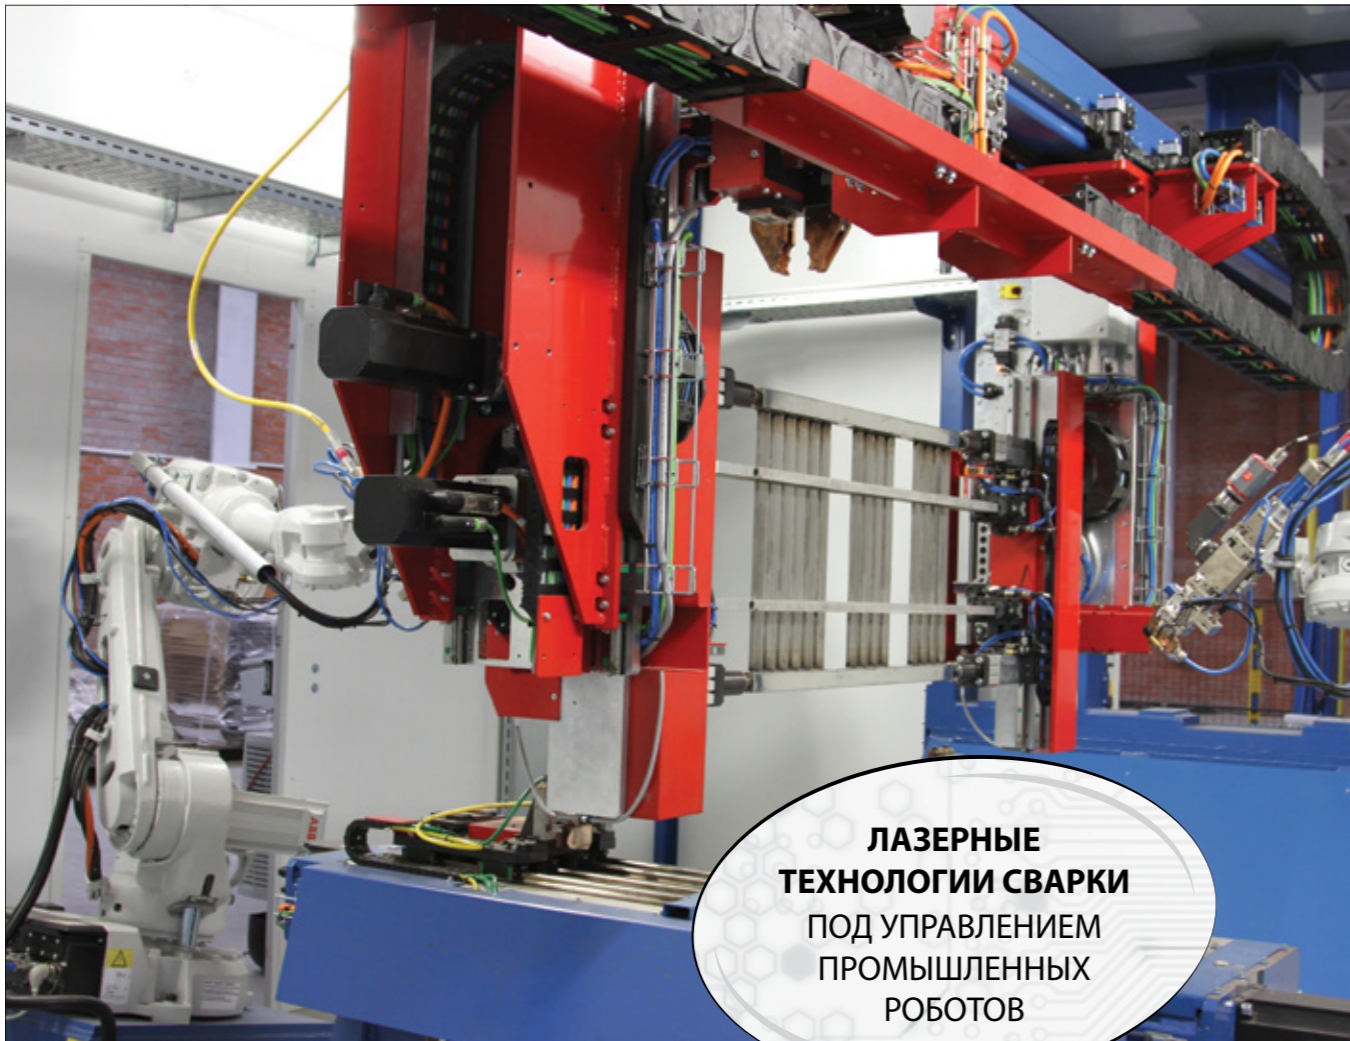

**ЛАЗЕРНЫЕ
ТЕХНОЛОГИИ СВАРКИ
ПОД УПРАВЛЕНИЕМ
ПРОМЫШЛЕННЫХ
РОБОТОВ**

ТЕХНОЛОГИИ

Уникальность метода лазерной сварки заключается в высоком качестве провара и сохранении химических и физических свойств металла в местах критического нагрева.