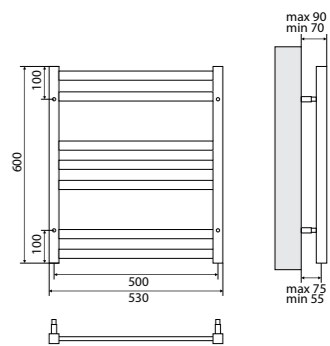

Полотенцесушитель с подключением к электросети

- Полотенцесушитель – 1 шт.
- Электрический ТЭН мощностью 300 Вт – 1 шт.