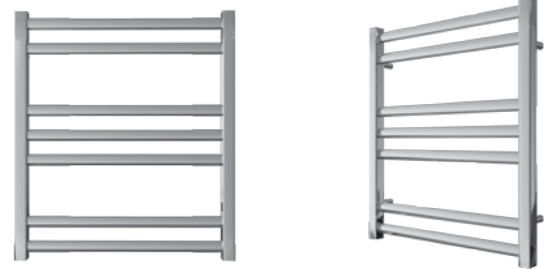

MELANGE

Изысканный дизайн
в безупречном исполнении

Полотенцесушитель для подключения к ГВС

- Полотенцесушитель – 1 шт.
- Крепление телескопическое – 4 шт.

LM49607

Полотенцесушитель с подключением к электросети

- Полотенцесушитель – 1 шт.
- Электрический ТЭН мощностью 300 Вт – 1 шт.

Полотенцесушитель для подключения к ГВС

- Полотенцесушитель – 1 шт.
- Крепление телескопическое – 4 шт.

Полотенцесушитель с подключением к электросети

- Полотенцесушитель – 1 шт.
- Электрический ТЭН мощностью 300 Вт – 1 шт.