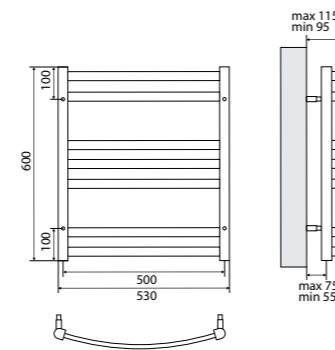

Полотенцесушитель для подключения к ГВС

- Полотенцесушитель – 1 шт.
- Крепление телескопическое – 4 шт.