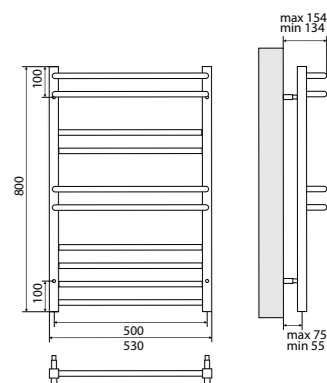

Полотенцесушитель с подключением к электросети

- Полотенцесушитель – 1 шт.
- Электрический ТЭН мощностью 300 Вт – 1 шт.